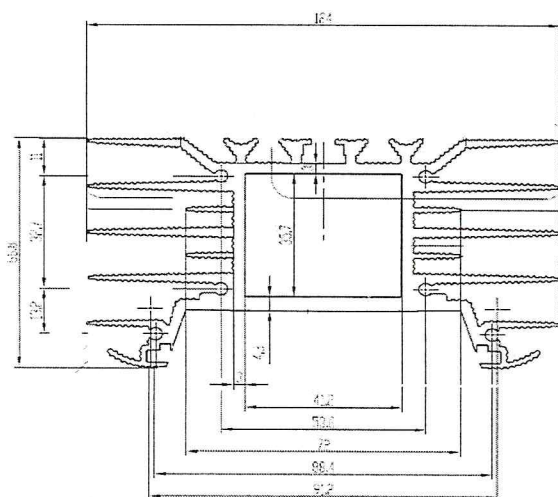

Руководитель отдела продаж :

Катаев Е.Д.

М.П.

Краткое описание

Полезная высота опоры 6150 мм, изготовлена из цельнометаллической трубы. Сборка основной части опоры выполняется методом сварки. Антикоррозийная защита методом нанесения лакокрасочного покрытия. В комплект входит бетонированное основание для монтажа опоры, не имеет окраски, нуждается в дополнительной гидроизоляции.

Размеры ОУС-6											
H, м	h, м	D1, мм	D2, мм	L, м	d, мм	n отв.	A, мм	B, мм	L1, м	d1, мм	Масса, кг
6	1,8	133	108	3,5	22	6	250	212	1,5	57	145

Общий вид "LED Индастри 50"

Чертеж профиля

Чертеж консольного крепления

Технические характеристики "LED Индастри 50"	
Длина, мм	255
Ширина, мм	124
Высота, мм	67
Масса, кг	2
Материал	Алюминий 6060
Анодирование	Защитное (бесцветное)
Световой поток светильника, Лм	7200
Потребляемая мощность, Вт не более	60
Напряжение питающей сети, В	170-264
Частота питающей сети, Гц	50-60
Потребляемый ток, А не более	0,5
Коэффициент мощности cosΦ, не менее	0,98
Температура цветовая, К	4500-5500
Индекс цветопередачи, Ra	> 80
Температура окружающей среды, оС	от- 65 до +45
Степень защиты, IP	67
Угол излучения, градусы	120
Гарантийный срок, лет	3