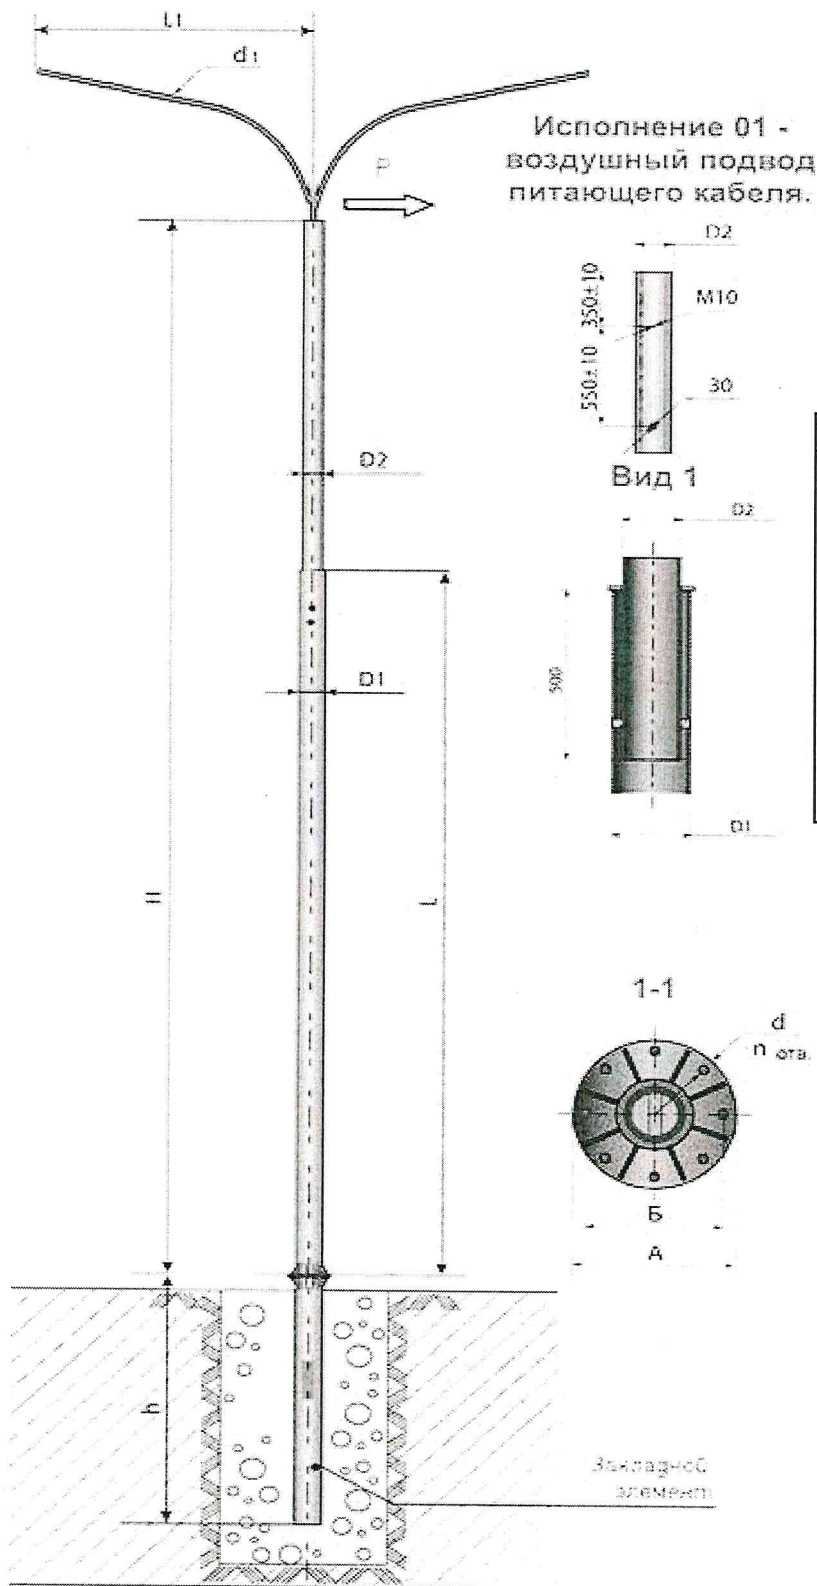

Руководитель отдела продаж :

Катаев Е.Д.

М.П.

Краткое описание

Полезная высота опоры 6150 мм, изготовлена из цельнометаллической трубы. Сборка основной части опоры выполняется методом сварки. Антикоррозийная защита методом нанесения лакокрасочного покрытия. В комплект входит бетонированное основание для монтажа опоры, не имеет окраски, нуждается в дополнительной гидроизоляции.

Размеры ОУС-6											
H, м	h, м	D1, мм	D2, мм	L, м	d, мм	n отв.	A, мм	B, мм	L1, м	d1, мм	Масса, кг
6	1,8	133	108	3,5	22	6	250	212	1,5	57	145

Общий вид "LED Индастри 50"

Чертеж профиля

Чертеж консольного крепления