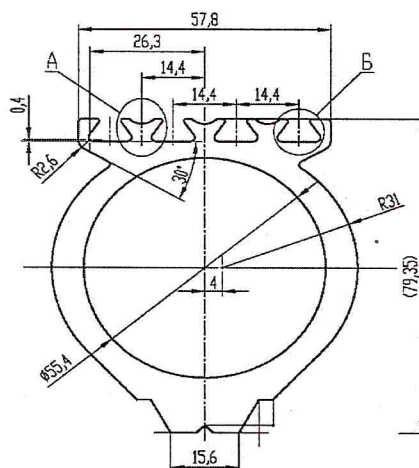

Руководитель отдела продаж :

Катаев Е.Д.

М.П.

Краткое описание

Полезная высота опоры 6150 мм, изготовлена из цельнометаллической трубы. Сборка основной части опоры выполняется методом сварки. Антикоррозийная защита методом нанесения лакокрасочного покрытия. В комплект входит бетонированное основание для монтажа опоры, не имеет окраски, нуждается в дополнительной гидроизоляции.

Размеры ОУС-6											
H, м	h, м	D1, мм	D2, мм	L, м	d, мм	n отв.	A, мм	B, мм	L1, м	d1, мм	Масса, кг
6	1,8	133	108	3,5	22	6	250	212	1,5	57	145

Общий вид "LED Индастри 50"

Чертеж профиля

Чертеж консольного крепления

Технические характеристики "LED Индастри 50"	
Длина, мм	255
Ширина, мм	124
Высота, мм	67
Масса, кг	2
Материал	Алюминий 6060
Анодирование	Защитное (бесцветное)
Световой поток светильника, Лм	7200
Потребляемая мощность, Вт не более	60
Напряжение питающей сети, В	170-264
Частота питающей сети, Гц	50-60
Потребляемый ток, А не более	0,5
Коэффициент мощности cosΦ, не менее	0,98
Температура цветовая, К	4500-5500
Индекс цветопередачи, Ra	> 80
Температура окружающей среды, оС	от- 65 до +45
Степень защиты, IP	67
Угол излучения, градусы	120
Гарантийный срок, лет	3