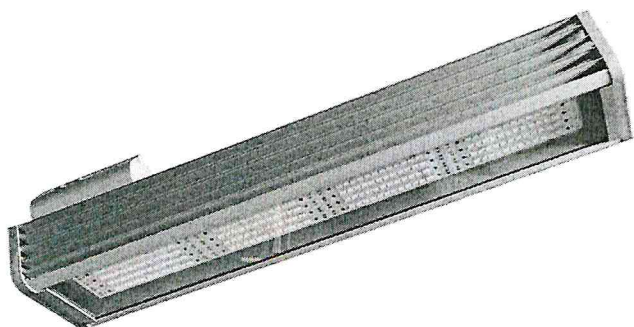

Руководитель отдела продаж :

Катаев Е.Д.

М.П.

Краткое описание

Полезная высота опоры 6150 мм, изготовлена из цельнометаллической трубы. Сборка основной части опоры выполняется методом сварки. Антикоррозийная защита методом нанесения лакокрасочного покрытия. В комплект входит бетонированное основание для монтажа опоры, не имеет окраски, нуждается в дополнительной гидроизоляции.

Размеры ОУС-6											
H, м	h, м	D1, мм	D2, мм	L, м	d, мм	n отв.	A, мм	B, мм	L1, м	d1, мм	Масса, кг
6	1,8	133	108	3,5	22	6	250	212	1,5	57	145

Общий вид "LED Индастри 50"

Чертеж профиля

Чертеж консольного крепления

Краткое описание
Светильники "LED Индастри 50" самое популярное и универсальное решение с консольным креплением на сегодняшний день. Оптимальное соотношение цены, технических характеристик, удобства монтажа и обслуживания. Лучше всего применять при высоте подвеса от 2 до 6 метров. Основные места использования - офисы, склады, производство, площади, автомагистрали класса "Б", дворы, пешеходные дорожки. Стекло - ударопрочный поликарбонат прозрачное (3мм) или матовое (1,5мм)